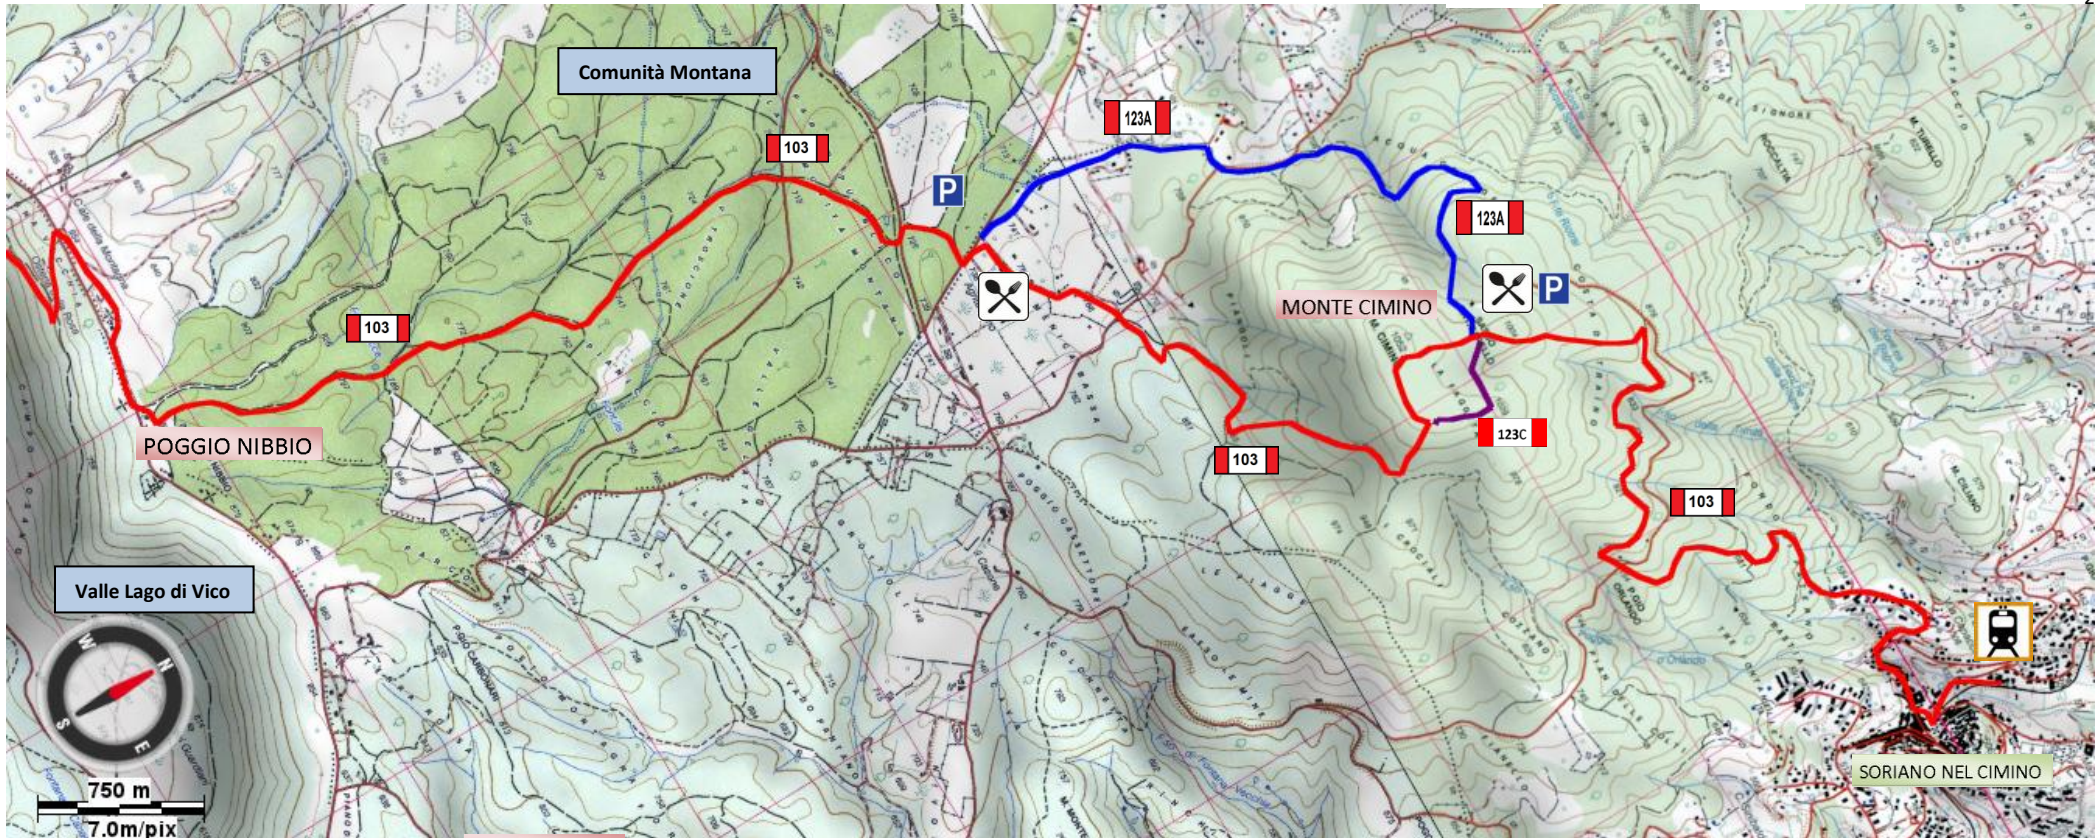

**CLUB ALPINO ITALIANO**  
**SEZIONE DI VITERBO**

Via San Pietro, 70/a – Viterbo

[www.caiviterbo.it](http://www.caiviterbo.it)

4700

4701

270

271

**WGS84 RETICOLO UTM**

- Sentieri CAI** — —
- Altri sentieri** - - -
- Strade provinciali** —

Stampato in proprio. Distribuzione gratuita.