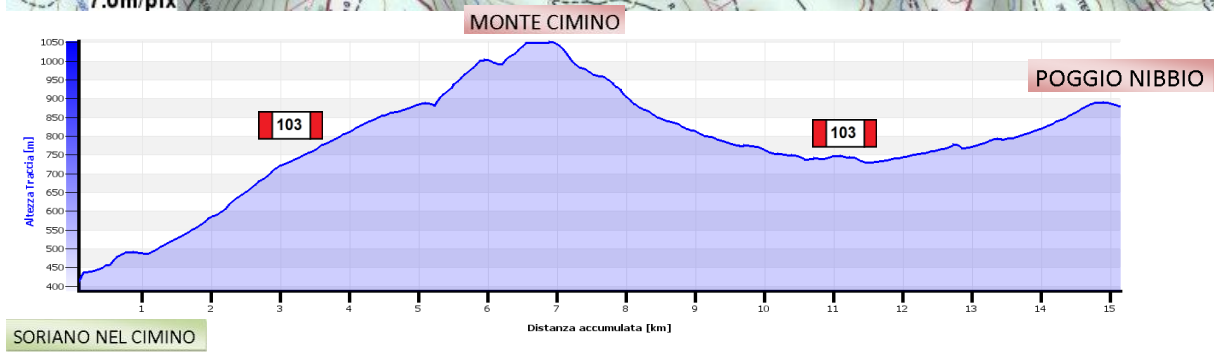

**CLUB ALPINO ITALIANO**  
**SEZIONE DI VITERBO**

Via San Pietro, 70/a – Viterbo

[www.caiviterbo.it](http://www.caiviterbo.it)

4700

4701

270

271

**WGS84 RETICOLO UTM**

- Sentieri CAI** — —
- Altri sentieri** - - -
- Strade provinciali** —

Stampato in proprio. Distribuzione gratuita.